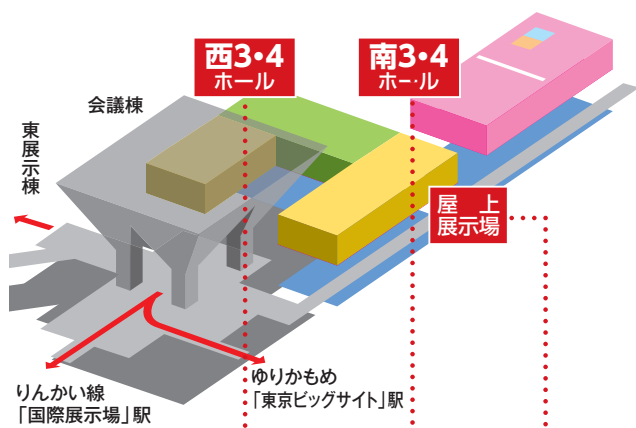

CYCLE MODE® TOKYO 2022

南3・4 ホール

■CYCLE MODE TOKYO2022 出展者一覧／ブースNo.

A 味の素「アミノバイタル」	S-706	ジャパンサイクリング	S-802	東洋紡 / COCOMI	S-504
エーजीリミテッド / Ride For More	S-503	自転車百哩走大王	S-907	海の京都e-Bikes & ストートサイクル	S-902
B BAFANG	S-609	潤天 / BLULANS, BORNTORUN	S-704	WELB/VELMO (アベントウライフ) / Connected Bike [WELB]	S-709
BESV JAPAN / VOTANI, BESV	S-403	小林製薬 / ピクノレーサー	S-304	XDS/JAMIS	S-606,608
BTB輸送箱	S-910	KODAK Lens	S-604	XROSS	S-404
C キャニオン	S-106	MAD BOLT GARAGE / ARCHON, SUPER73	S-708	ヤマハ発動機 / YPJ	S-305
Champion System	S-603	MEDALIST	S-807	海外	
デラトレイル	S-400	モーターリスト / FANTIC	S-607	CYCOO JAPAN / CYCOO	S-707
ドイター	S-602	Musashi Velo	S-710	TAIPEI CYCLE d&i awards / TAIPEI CYCLE	S-811
D ERCM	S-801	narifuri	S-601	ハンドメイドバイクコレクション	
フェローサイクル	S-605	日本自転車販売士協会	S-905	CHERUBIM	H-7
フカヤ / GHISALLO, DAVOS, ナルーマスク, プラントン, ミノウラ, RideOasis	S-301	興津螺旋 / OKITSURASEN	S-102	DACCORDI	H-3
G ジック / TRANS MOBILLY ULTRA LIGHT E-BIKE, HARRY QUINN, Veloline, RENAULT LIGHT SERIES	S-505	OLDSCHOOLMTB.JP / CYCMOTOR	S-302	EQUILIBRIUM CYCLE WORKS	H-1
ガールズケイリン / GIRL'S KEIRIN	S-804	ORBEA / オルカ	S-105	macchi	H-6
GSジャパン / トップ / CROMO, STRIDA, Foglia, lovell, LYNX TOURING	S-303,202	Panasonic	S-402	Tommasini Bicycles	H-2
グリコ パワープロダクション	S-101	パワースポーツ / GU Energy	S-808	WELD ONE	H-5
H 白馬村	S-906	プレミアムウォーター	S-806	ヴィンテージバイクマーケット	
ハマリの健康食品 / カルノパワー	S-705	Rapha	S-702	Corsa Corsa	V-6
東日本旅客鉄道 / B.B.BASE	S-908	リベルタ / FREEZETECH	S-501	Foglia, Monti e Bici	V-5
北総観光連盟	S-909	サギサカ&フタバ商店 / BMC, FORCE, FSA, VISION, ZEFAL	S-401	ギャラリ-グランポア	V-8
HONBIKE	S-506	シマノ / SHIMANO, PRO, LAZER, S-PHYRE	S-201	葉山自転車市場	V-4
100ZEROのまち「島根県益田市」	S-903	静岡県スポーツ政策課	S-701	HELLO SUNLIGHT	V-1
I 井上ゴム工業 / IRC TIRE	S-502	信越自然郷(長野県・新潟県)	S-810	カトーサイクル (KATO CYCLE PLUS+)	V-3
インターテック / SP CONNECT, ORUCASE, STAGES, TIFOSI, BELL, WAHOO	S-103	スペシャルイズド / SPECIALIZED	S-203	RETROCYCLES 浅籠堂	V-7
J ジャパンカップサイクルロードレース	S-803	Sports Island Okinawa	S-805	TERRY'S CYCLE	V-2
		TABIRIN	S-703	アーバンスタイルゾーン	
		東京サイクルデザイン専門学校 / 学生作品	S-104	東京ライフ / Isadore	S-600
		東京ライフ / Isadore	S-600	主催者企画コーナー	
		東京諸島観光連盟 / 東京の島 ジテンジャ旅	S-809	試乗前レッスンコーナー	S-911