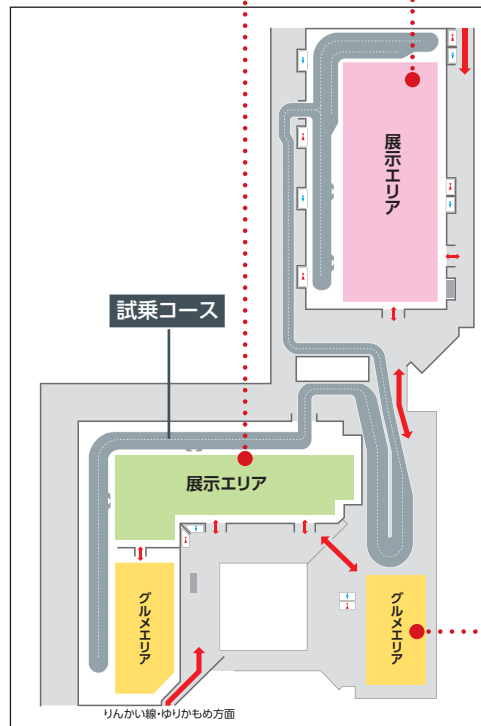

CYCLE MODE® TOKYO 2022

南3・4 ホール

■CYCLE MODE TOKYO2022 出展者一覧／ブースNo.

A 味の素「アミノバイタル」	S-706	ジャパンサイクリング	S-802	東洋紡 / COCOMI	S-504
エーजीリミテッド / Ride For More	S-503	自転車百哩走大王	S-907	海の京都e-Bikes & ストートサイクル	S-902
B BAFANG	S-609	潤天 / BLULANS, BORNTORUN	S-704	WELB/VELMO (アベントウライフ) / Connected Bike [WELB]	S-709
BESV JAPAN / VOTANI, BESV	S-403	小林製薬 / ピクノレーサー	S-304	XDS/JAMIS	S-606,608
BTB輸送箱	S-910	KODAK Lens	S-604	XROSS	S-404
C キャニオン	S-106	MAD BOLT GARAGE / ARCHON, SUPER73	S-708	ヤマハ発動機 / YPJ	S-305
Champion System	S-603	MEDALIST	S-807	海外	
デラトレイル	S-400	モーターリスト / FANTIC	S-607	CYCOO JAPAN / CYCOO	S-707
ドイター	S-602	Musashi Velo	S-710	TAIPEI CYCLE d&i awards / TAIPEI CYCLE	S-811
D ERCM	S-801	narifuri	S-601	ハンドメイドバイクコレクション	
フェローサイクル	S-605	日本自転車販売士協会	S-905	CHERUBIM	H-7
フカヤ / GHISALLO, DAVOS, ナルーマスク, プラントン, ミノウラ, RideOasis	S-301	興津螺旋 / OKITSURASEN	S-102	DACCORDI	H-3
G ジック / TRANS MOBILLY ULTRA LIGHT E-BIKE, HARRY QUINN, Veloline, RENAULT LIGHT SERIES	S-505	OLDSCHOOLMTB.JP / CYCMOTOR	S-302	EQUILIBRIUM CYCLE WORKS	H-1
ガールズケイリン / GIRL'S KEIRIN	S-804	ORBEA / オルカ	S-105	macchi	H-6
GSジャパン / トップ / CROMO, STRIDA, Foglia, lovell, LYNX TOURING	S-303,202	Panasonic	S-402	Tommasini Bicycles	H-2
グリコ パワープロダクション	S-101	パワースポーツ / GU Energy	S-808	WELD ONE	H-5
H 白馬村	S-906	プレミアムウォーター	S-806	ヴィンテージバイクマーケット	
ハマリの健康食品 / カルノパワー	S-705	Rapha	S-702	Corsa Corsa	V-6
東日本旅客鉄道 / B.B.BASE	S-908	リベルタ / FREEZETECH	S-501	Foglia, Monti e Bici	V-5
北総観光連盟	S-909	サギサカ&フタバ商店 / BMC, FORCE, FSA, VISION, ZEFAL	S-401	ギャラリ-グランポア	V-8
HONBIKE	S-506	シマノ / SHIMANO, PRO, LAZER, S-PHYRE	S-201	葉山自転車市場	V-4
100ZEROのまち「島根県益田市」	S-903	静岡県スポーツ政策課	S-701	HELLO SUNLIGHT	V-1
I 井上ゴム工業 / IRC TIRE	S-502	信越自然郷(長野県・新潟県)	S-810	カトーサイクル (KATO CYCLE PLUS+)	V-3
インターテック / SP CONNECT, ORUCASE, STAGES, TIFOSI, BELL, WAHOO	S-103	スペシャルイズド / SPECIALIZED	S-203	RETROCYCLES 浅籠堂	V-7
J ジャパンカップサイクルロードレース	S-803	Sports Island Okinawa	S-805	TERRY'S CYCLE	V-2
		TABIRIN	S-703	アーバンスタイルゾーン	
		東京サイクルデザイン専門学校 / 学生作品	S-104	東京ライフ / Isadore	S-600
		東京ライフ / Isadore	S-600	主催者企画コーナー	
		東京諸島観光連盟 / 東京の島 ジテンジャ旅	S-809	試乗前レッスンコーナー	S-911