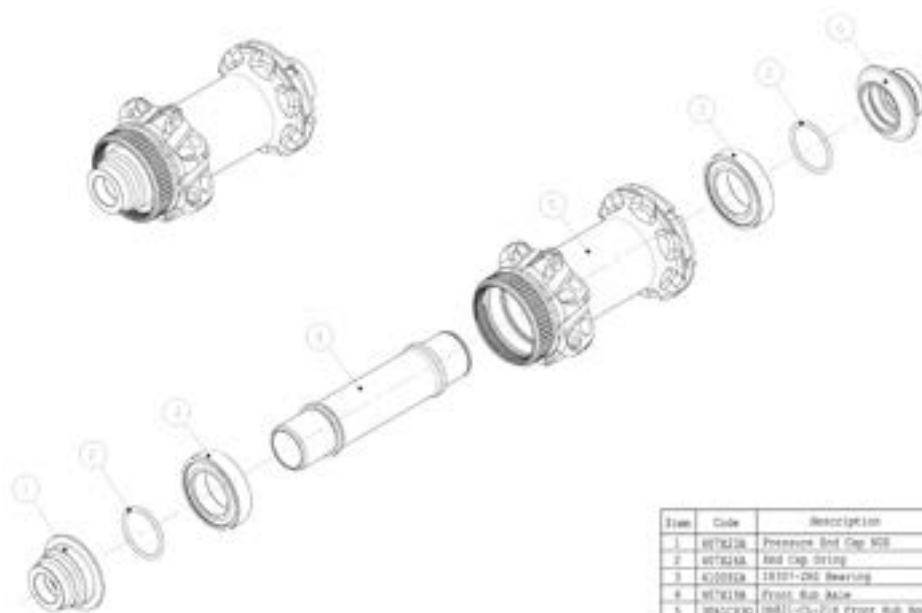

Hub Type 2*

Item	Code	Description	Qty	Note
1	407824	Pressure End Cap 808	1	
2	407824	End Cap Spring	2	
3	420824	18101-2RS Bearing	2	TFI
4	407818	Front Hub Axle	1	
5	404200	18411-15-214 Front Hub Body	1	
6	407824	Pressure End Cap 808	1