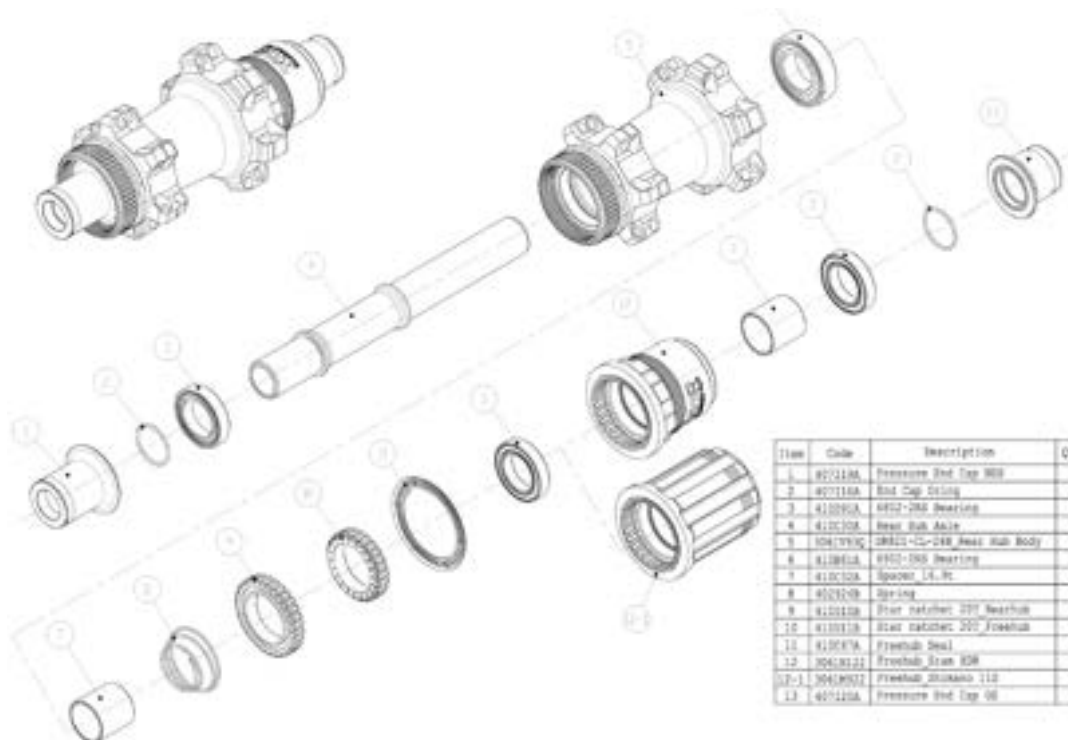

Hub Type 2 part #						#8-10
CG 39	30006807	30006801		30006802		30008281
CG 39 SL	30006819	30006817		30006818	30006820	

Hub Type 1*

Hub Type 2*

Item	Code	Description	Qty	Note
1	407824	Pressure End Cap 808	1	
2	407824	End Cap Spring	2	
3	420824	18101-2RS Bearing	2	TFI
4	407818	Front Hub Axle	1	
5	404200	18411-15-214 Front Hub Body	1	
6	407824	Pressure End Cap 808	1	